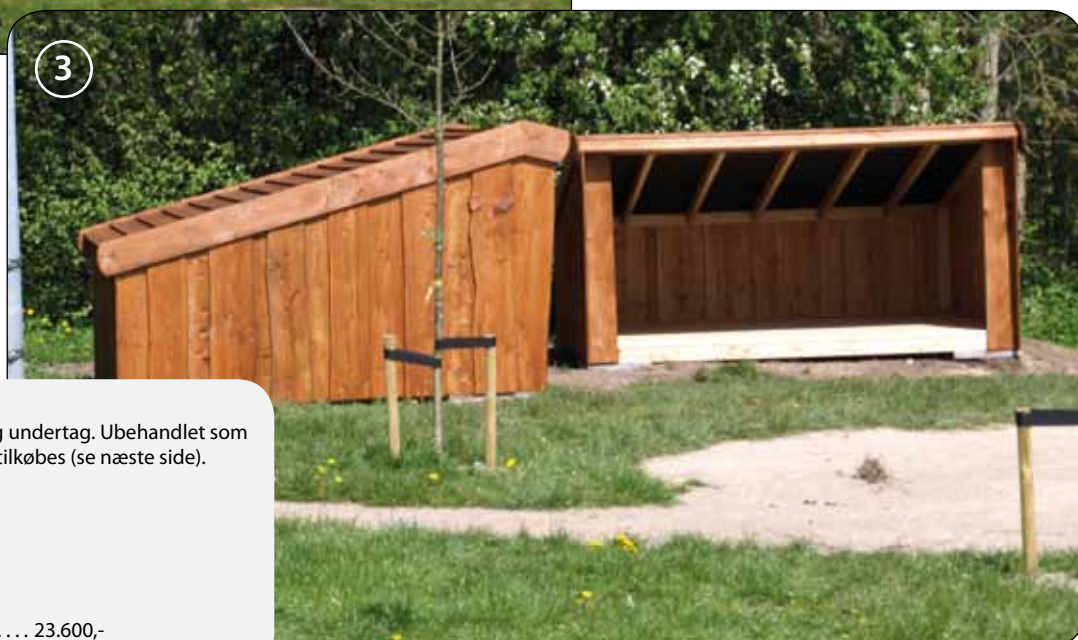

Brug for et shelter i nærheden af dit bålsted? Kontakt din lokale salgskonsulent for et godt tilbud

i

Shelters

Her er der tale om super kvalitet hele vejen igennem.

Et Nikostine shelter opbygges på stedet og kan derfor tilpasses lige netop Jeres omgivelser, pladsforhold og ønsker.

Kan efter ønske males både indvendigt og udvendigt med træbeskyttelse.

Kontakt din lokale konsulent for individuelt tilbud.

Shelter

Shelter m/dobbelt bund og undertag. Ubehandlet som standard, men maling kan tilkøbes (se næste side).