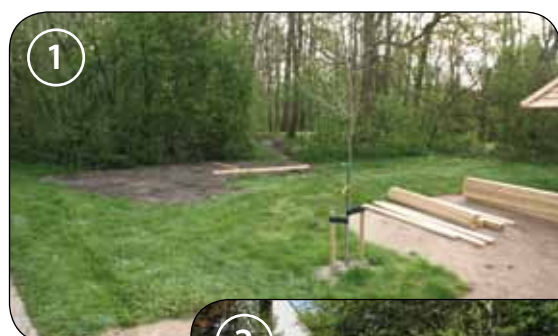

Brug for et shelter i nærheden af dit bålsted? Kontakt din lokale salgskonsulent for et godt tilbud

i

Shelters

Her er der tale om super kvalitet hele vejen igennem.

Et Nikostine shelter opbygges på stedet og kan derfor tilpasses lige netop Jeres omgivelser, pladsforhold og ønsker.

Kan efter ønske males både indvendigt og udvendigt med træbeskyttelse.

Kontakt din lokale konsulent for individuelt tilbud.

Shelter

Shelter m/dobbelt bund og undertag. Ubehandlet som standard, men maling kan tilkøbes (se næste side).